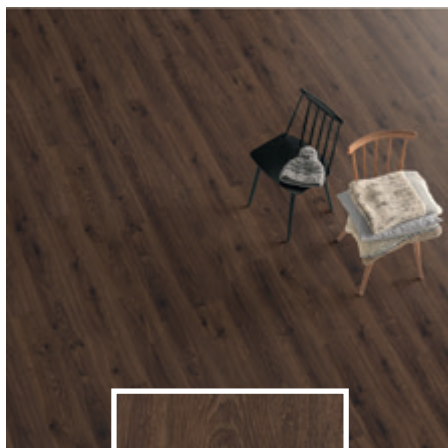

MELEGBURKOLATOK SOFT FINISHES

Gyártó
Manufacturer **EGGER**

Család
Line **CLASSIC 8/31**

1

2

3

1292 x 193 x 8 mm
LAMINÁLT PARKETTA
LAMINATED PARQUET

- 1 Bardolino Oak grey R10 (364722)
- 2 Lasken Oak (365330)
- 3 Elton Oak White (365217)