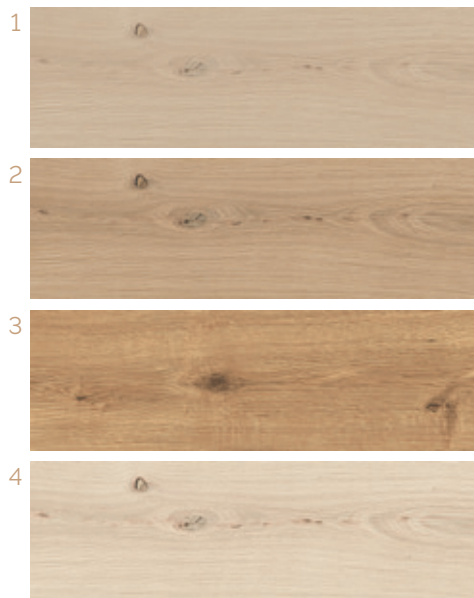

HIDEBURKOLATOK

HARD FINISHES

Gyártó
Manufacturer CERSANIT

Család
Line SANDWOOD

18,5 x 59,8

PADLÓLAP GRES, MATT
CERAMIC FLOOR TILES, MATT

- 1 Sandwood Cream (W484-003-1)
- 2 Sandwood Beige (W484-001-1)
- 3 Sandwood Brown (W484-002-1)
- 4 Sandwood White (W484-004-1)