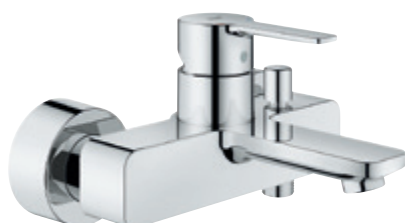

GROHE LINEARE

33849001 *

Kádtöltő csaptelep falsikon kívüli
Bathtub faucet exposed