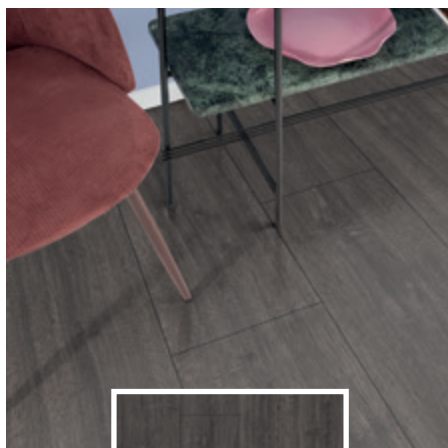

MELEGBURKOLATOK

SOFT FINISHES

Gyártó
Manufacturer **EGGER**

Család
Line **KINGSIZE / LARGE 8/32**

1

2

3

4