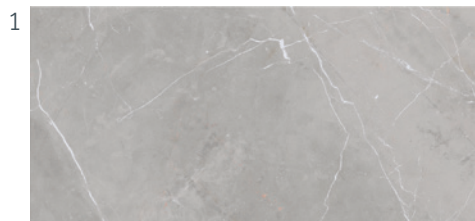

29,7 x 60
CSEMPE, MATT
WALL TILES, MATT

1 Assier Grey Glossy (NT919-001-1) *

2 Assier Grey Inserto Glossy (ND919-002) *