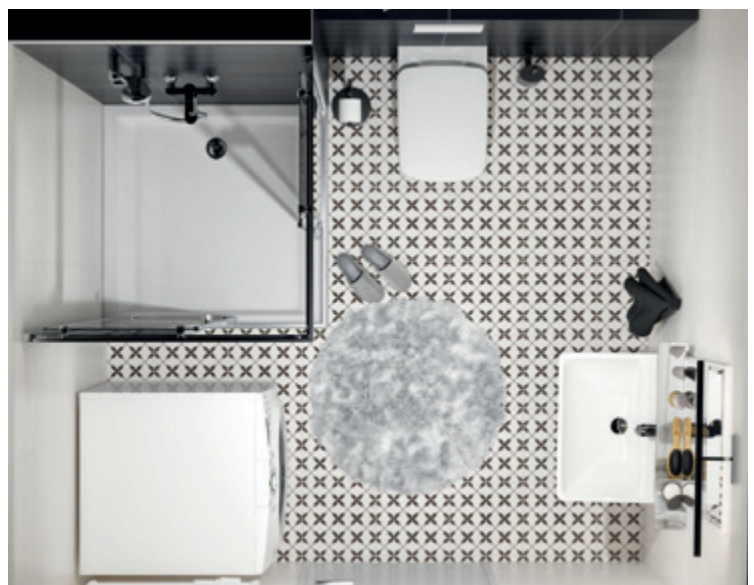

A látványterveken feltüntetett szaniterek megjelenítése
kismértékben eltérhet a standard kínálattól. A standard
kínálata a katalógus 69-80 oldalán található.

The display of sanitary ware in the visual design
may differ slightly from the standard offer. The standard
range can be found on page 69-80 in this catalog.