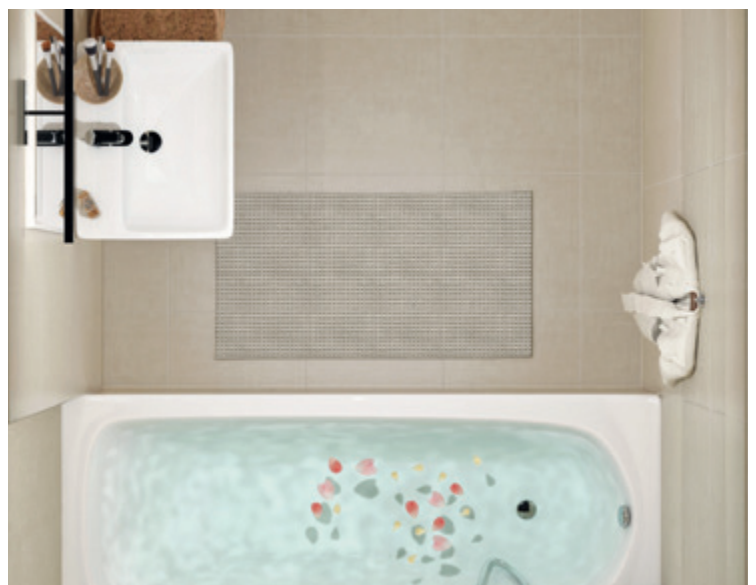

# HIDEBURKOLATOK HARD FINISHES

AMENNYIBEN ÖNNEK KÁDAS  
FÜRDŐSZOBÁJA VAN

IF YOU HAVE A BATHROOM  
WITH BATHTUB

A látványterveken feltüntetett szaniterek megjelenítése  
kismértékben eltérhet a standard kínálattól. A standard  
kínalat a katalógus 69-80 oldalán található.